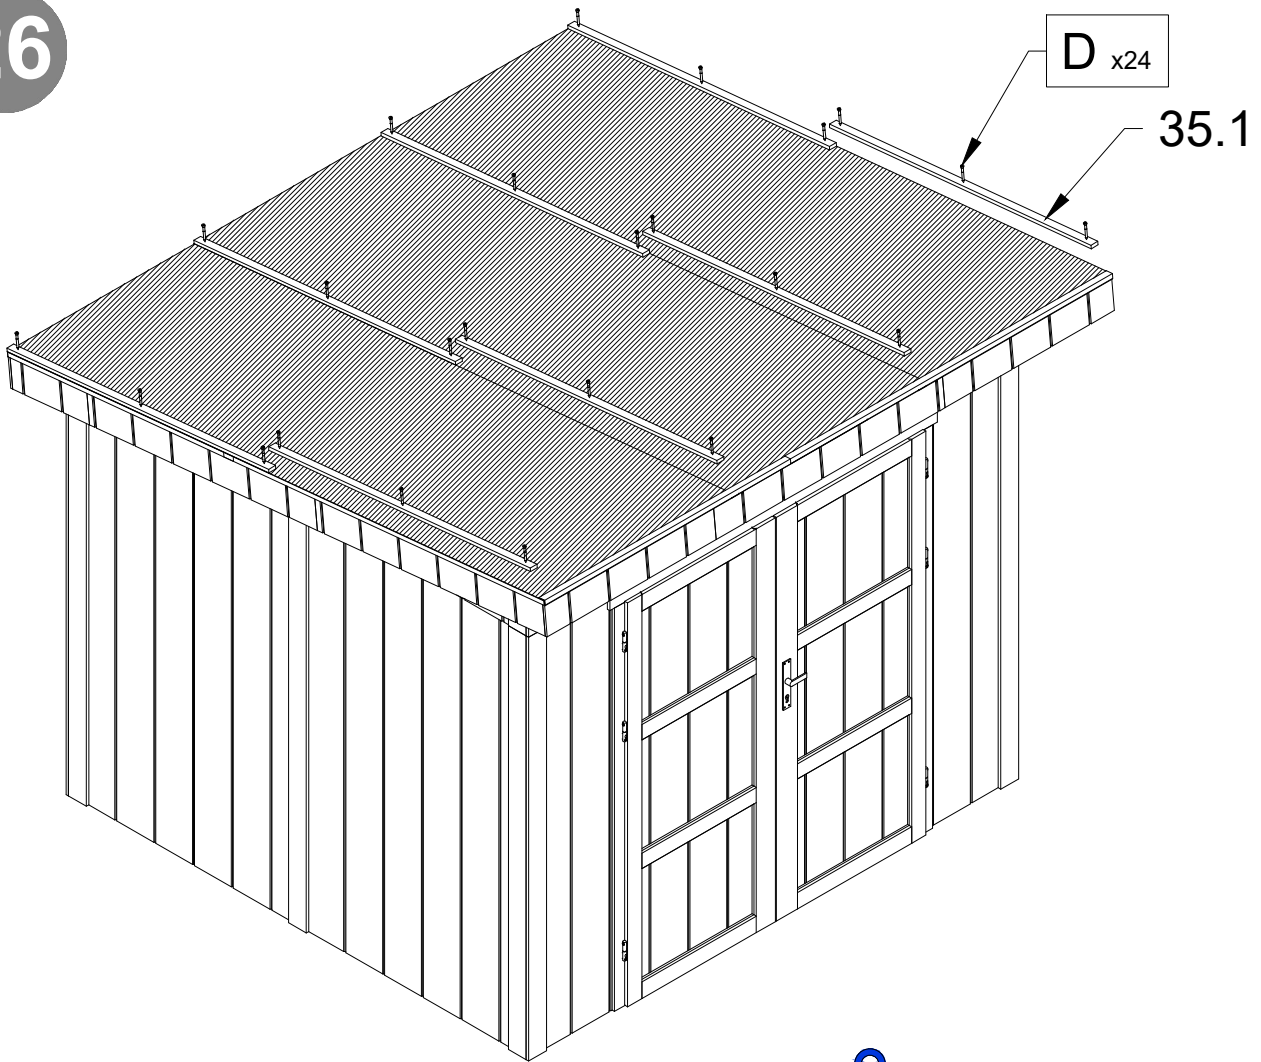

Int.

D x4

38

Int.

Ø12

49

26

MAX
120 kg/m²