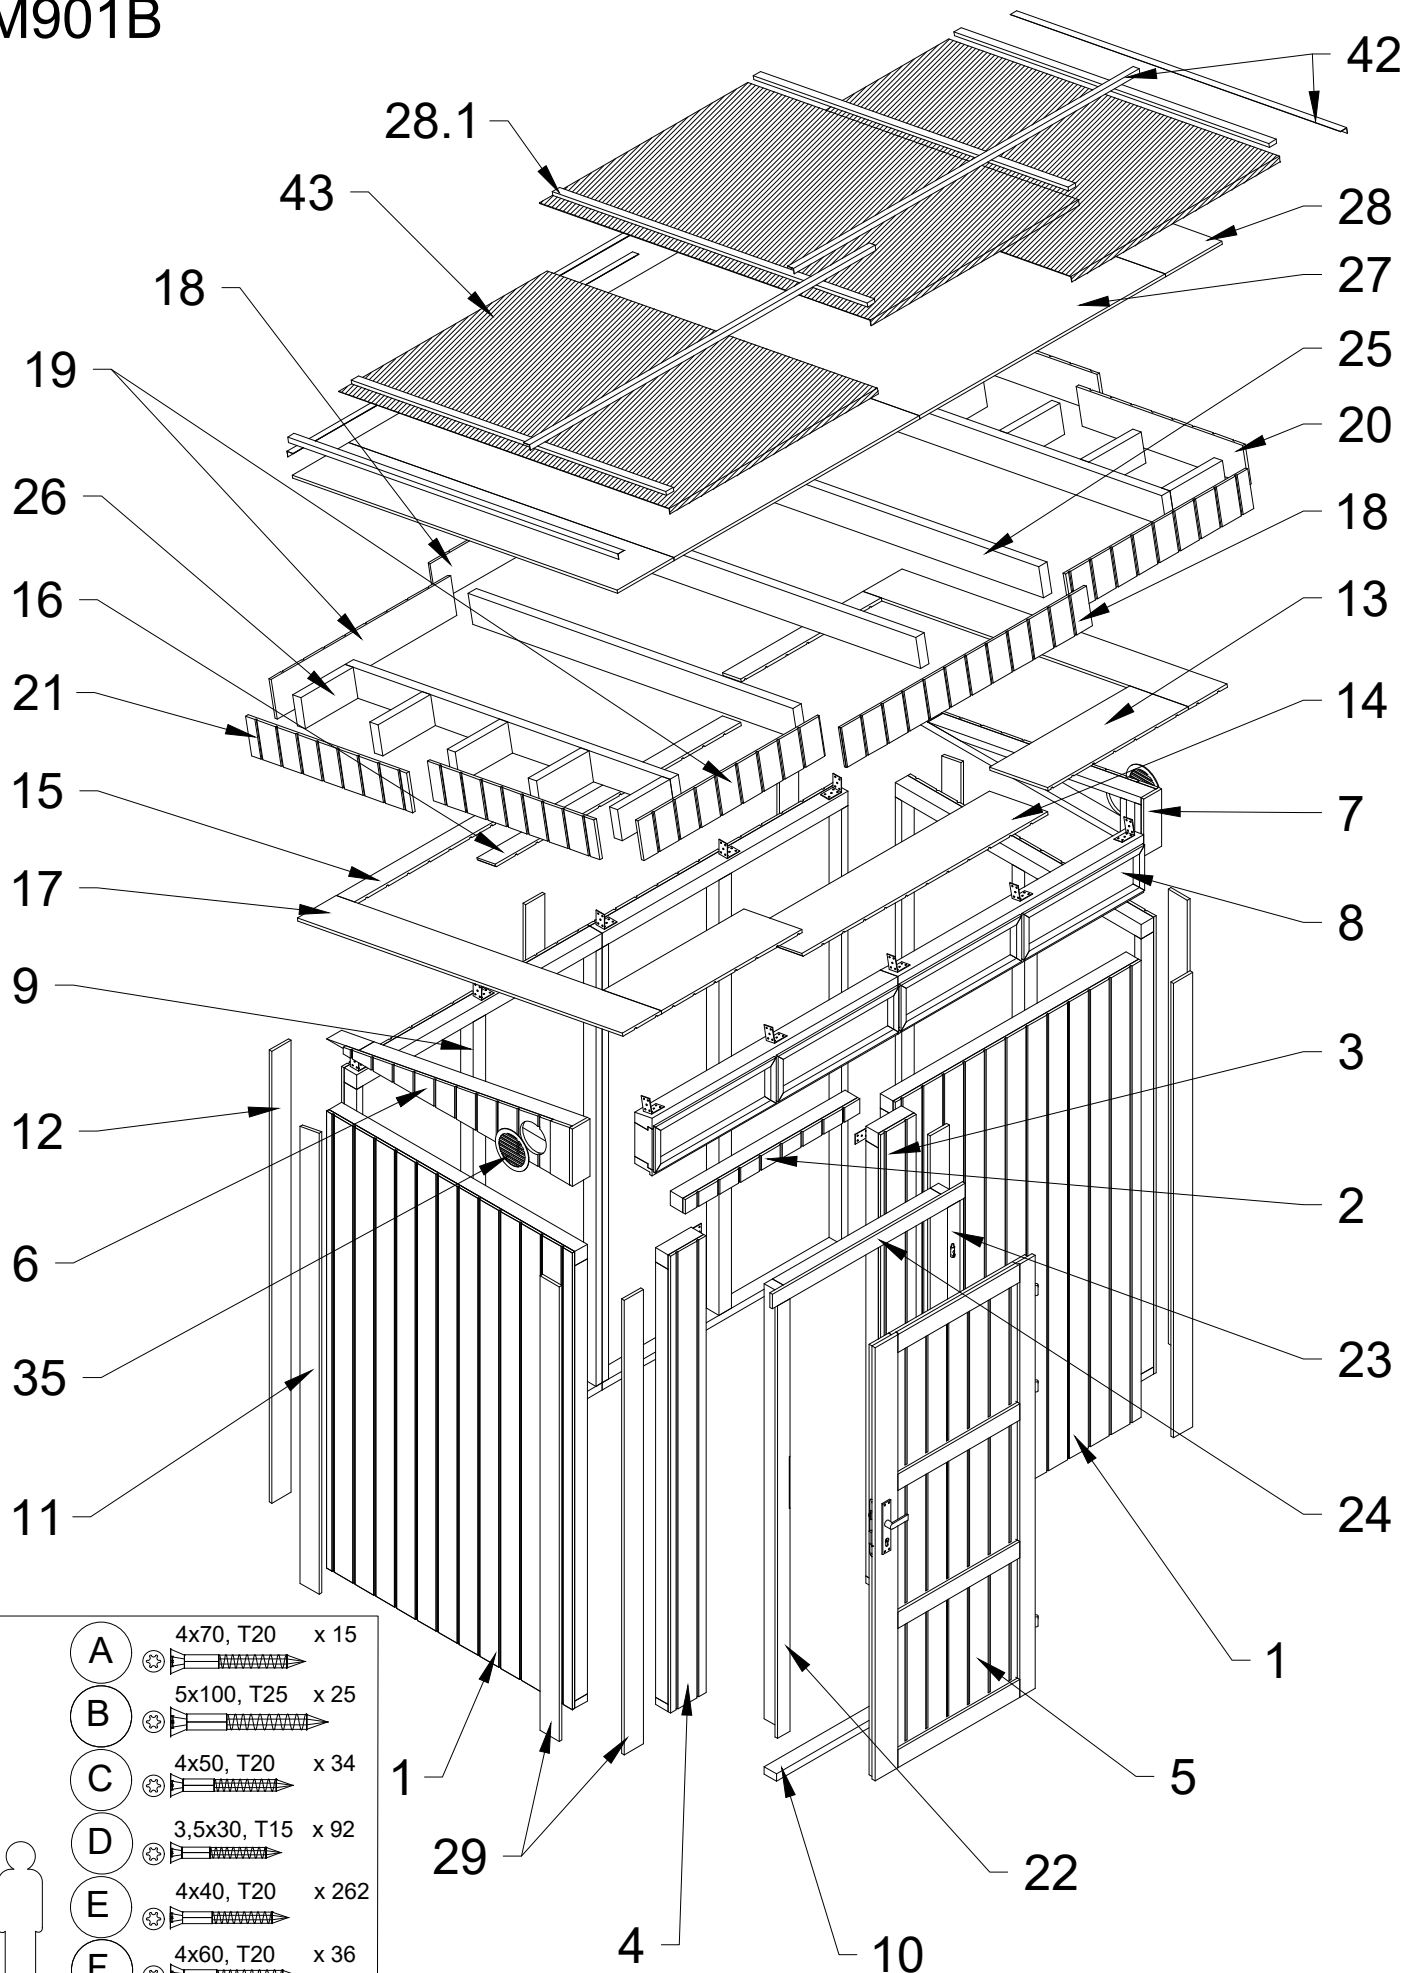

LOT55555

M 901B

LP[®] SMARTSIDE[®] SHED

www.timbela.com

sale@timbela.com

M901B

- | | | |
|----------|---|-------|
| A |  4x70, T20 | x 15 |
| B |  5x100, T25 | x 25 |
| C |  4x50, T20 | x 34 |
| D |  3,5x30, T15 | x 92 |
| E |  4x40, T20 | x 262 |
| F |  4x60, T20 | x 36 |
| G |  3x12 | x 6 |
| J |  4x30 | x 5 |
| K |  4,2x16 | x 20 |

№	Image	PCS			
			mm	mm	mm
1		5		1180	1900
2		1		60	839
3		1		170	1900
4		1		170	1900
5		1		772	1801
6		1		238	1193
7		1		238	1193
8		2		240	1180
9		5	60	60	1810
10		1	30	57	839
11		2	13	92	1917
12		3	13	92	1885
13		2	10	284	673
14		1	10	284	1180
15		2	10	89	673
16		1	10	89	1180
17		2	10	189	1590
18		2	10	154	1180
19		4	10	154	872
20		2	10	154	814
21		2	10	154	776
22		1	60	82	1839
23		1	60	82	1839

24		1	60	82	925
25		5	40	120	1590
26		10	40	120	252
27		2	12	1180	1590
28		2	12	272	1590
28.1		4	15	35	1540
29		5	13	92	1890
30		1			
31		1			
32		1	T25		
33		1	T20		
34		1	T15		
35		2			
36		4			
37		10			
38		3			
39		3			
40		1			
41		1			
42		6			
43		3		1m	1,65m

20

21

21

E x24

20

14

E x18

19