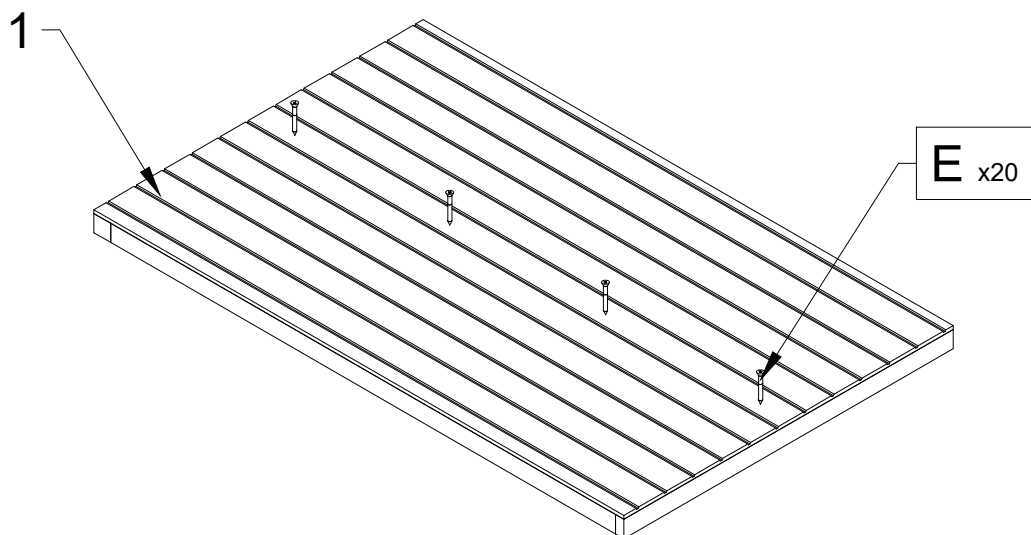

24		1	60	82	925
25		5	40	120	1590
26		10	40	120	252
27		2	12	1180	1590
28		2	12	272	1590
28.1		4	15	35	1540
29		5	13	92	1890
30		1			
31		1			
32		1	T25		
33		1	T20		
34		1	T15		
35		2			
36		4			
37		10			
38		3			
39		3			
40		1			
41		1			
42		6			
43		3		1m	1,65m

1