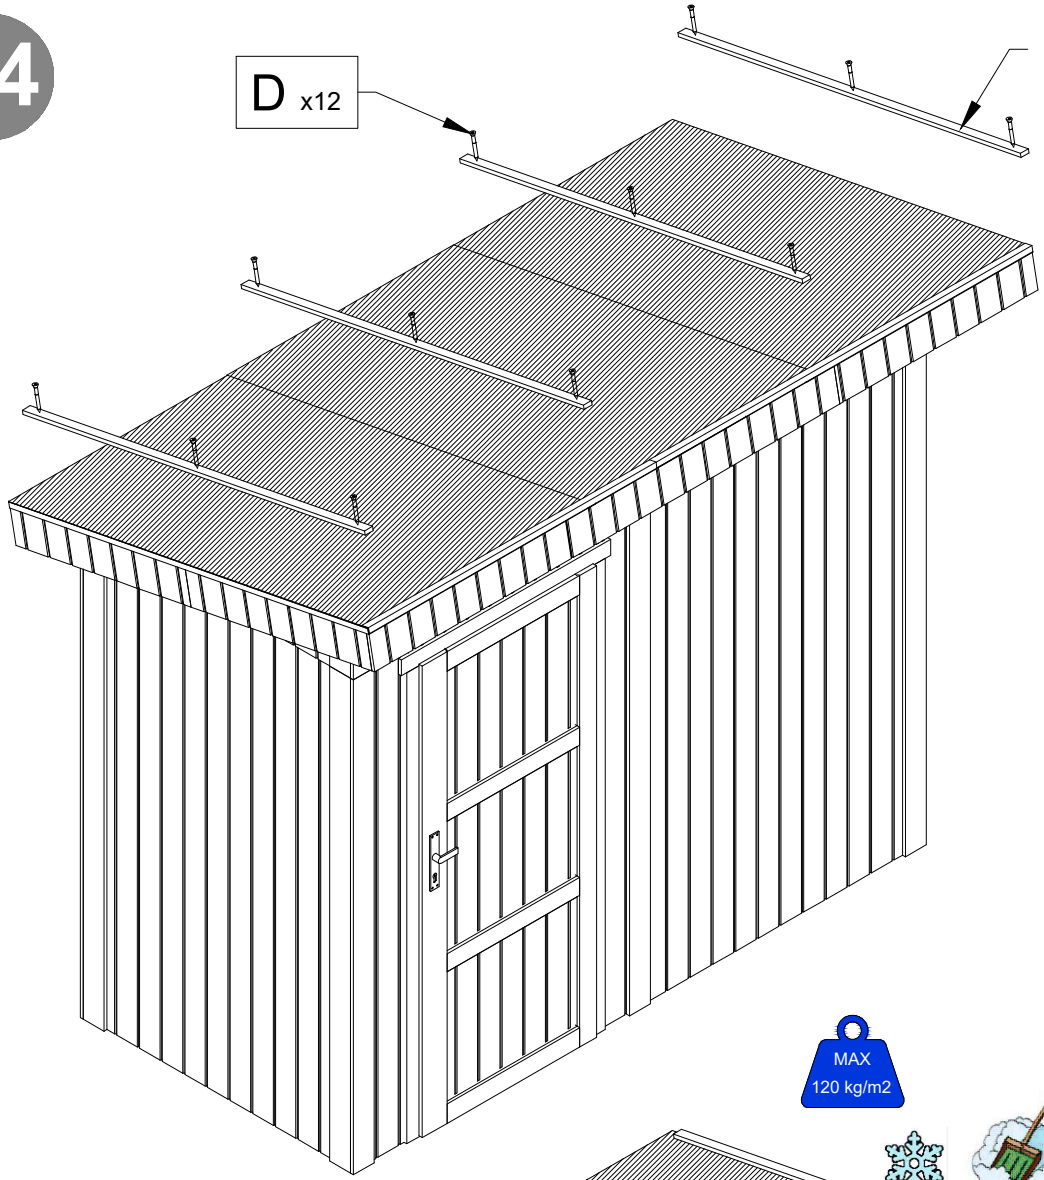

J x2

31

D x12

28.1

MAX
120 kg/m²