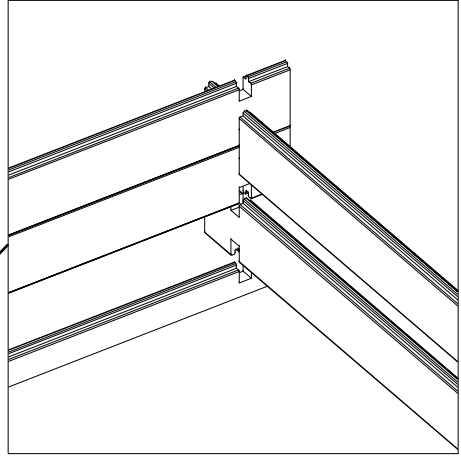

M369F

WOODEN SHED

www.timbela.com

sale@timbela.com

- | | |
|---|-------------|
| A | 4x45 x 24 |
| B | 1.4x25 x 36 |
| C | 3x25 x 69 |
| D | 6x50 x 4 |
| E | 3x20 x 16 |
| F | 4x30 x 5 |

№		PCS	 mm	 mm	 mm
1		2	19	52	2200
2		65	19	92	2200
3		42	19	92	484
4		1	40	70	1795
5		1	40	70	1795
6		1	40	70	1320
7		2	15	15	480
8		2		305	2200
9		1	40	60	2200
10		4	15	35	1800
11		1		582	1754
12		1		582	1754
13		6	OSB	733	1200
14		8	15	35	1200
15		4	13	92	1225
16		2	15	75	145
17		4	OSB	35	1100
18		1	27	35	1140
19		4	15	35	1100
20		2	15	15	500
21		2		1000	2200
22		1		500	2200
23		1			
24		6			
25		6			
26		1			
27		2			

1

2

3

4

5

14-16mm

25

24

14-16mm

12

11

6

17

E x16

MAX
30 kg/m²

16