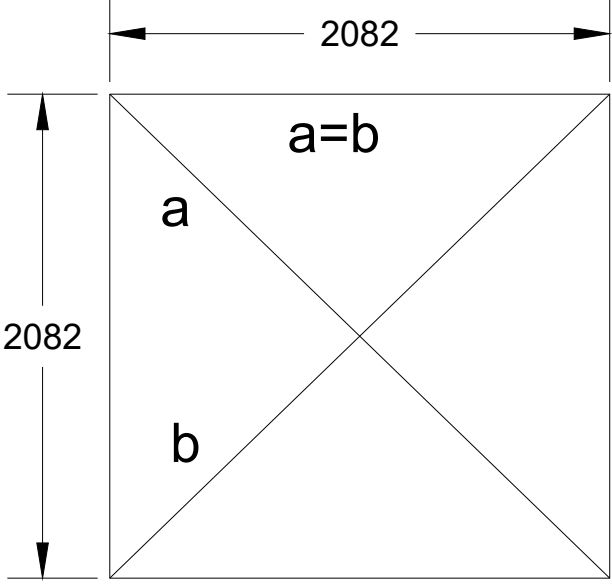

M369F

WOODEN SHED

www.timbela.com

sale@timbela.com

- | | |
|---|-------------|
| A | 4x45 x 24 |
| B | 1.4x25 x 36 |
| C | 3x25 x 69 |
| D | 6x50 x 4 |
| E | 3x20 x 16 |
| F | 4x30 x 5 |

№		PCS	 mm	 mm	 mm
1		2	19	52	2200
2		65	19	92	2200
3		42	19	92	484
4		1	40	70	1795
5		1	40	70	1795
6		1	40	70	1320
7		2	15	15	480
8		2		305	2200
9		1	40	60	2200
10		4	15	35	1800
11		1		582	1754
12		1		582	1754
13		6	OSB	733	1200
14		8	15	35	1200
15		4	13	92	1225
16		2	15	75	145
17		4	OSB	35	1100
18		1	27	35	1140
19		4	15	35	1100
20		2	15	15	500
21		2		1000	2200
22		1		500	2200
23		1			
24		6			
25		6			
26		1			
27		2			

1

2

3

4

5

14-16mm

25

24

14-16mm

12

11

6

17

E x16

MAX
30 kg/m²

16

B x4