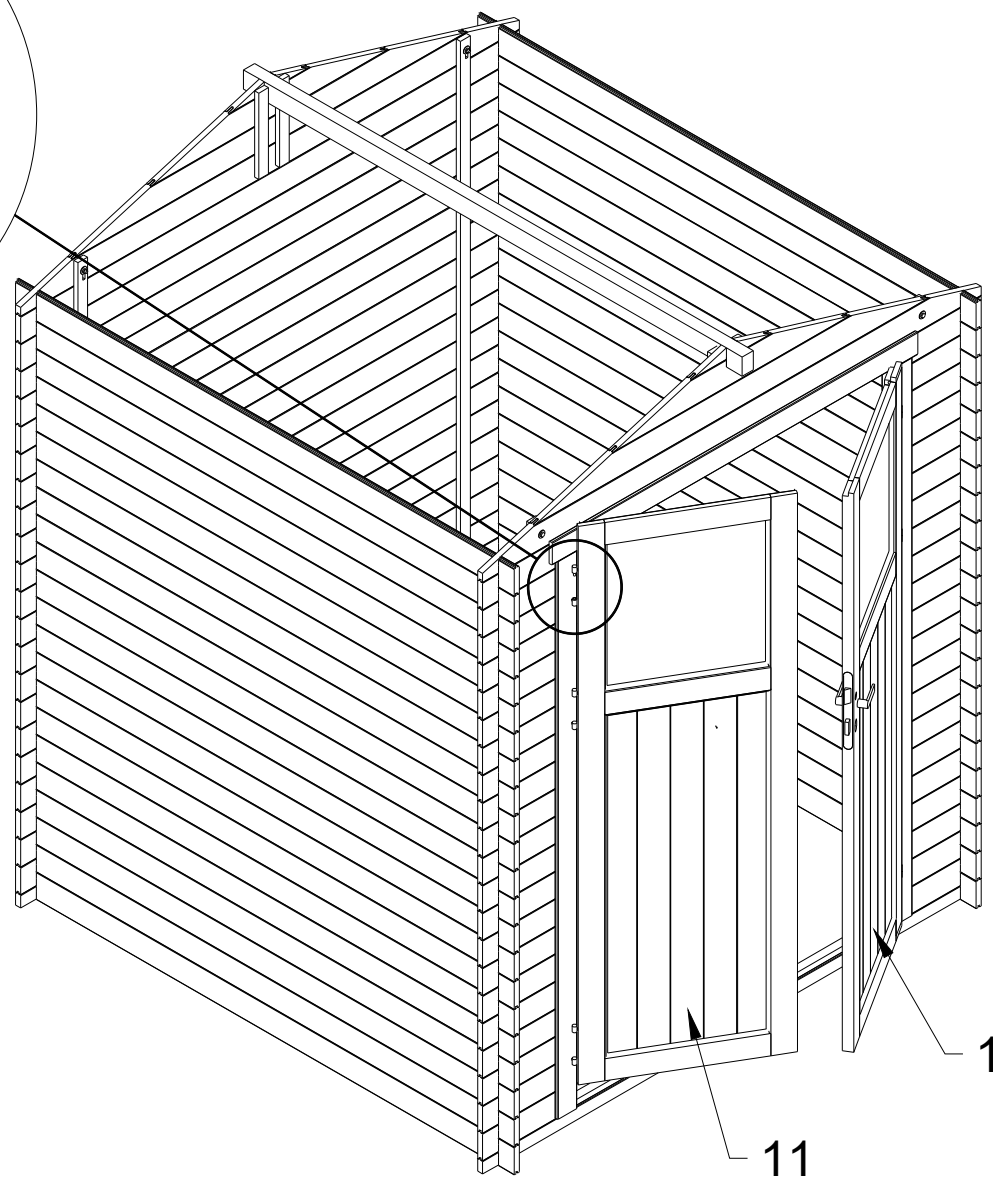

5

14-16mm

25

24

14-16mm

12

11