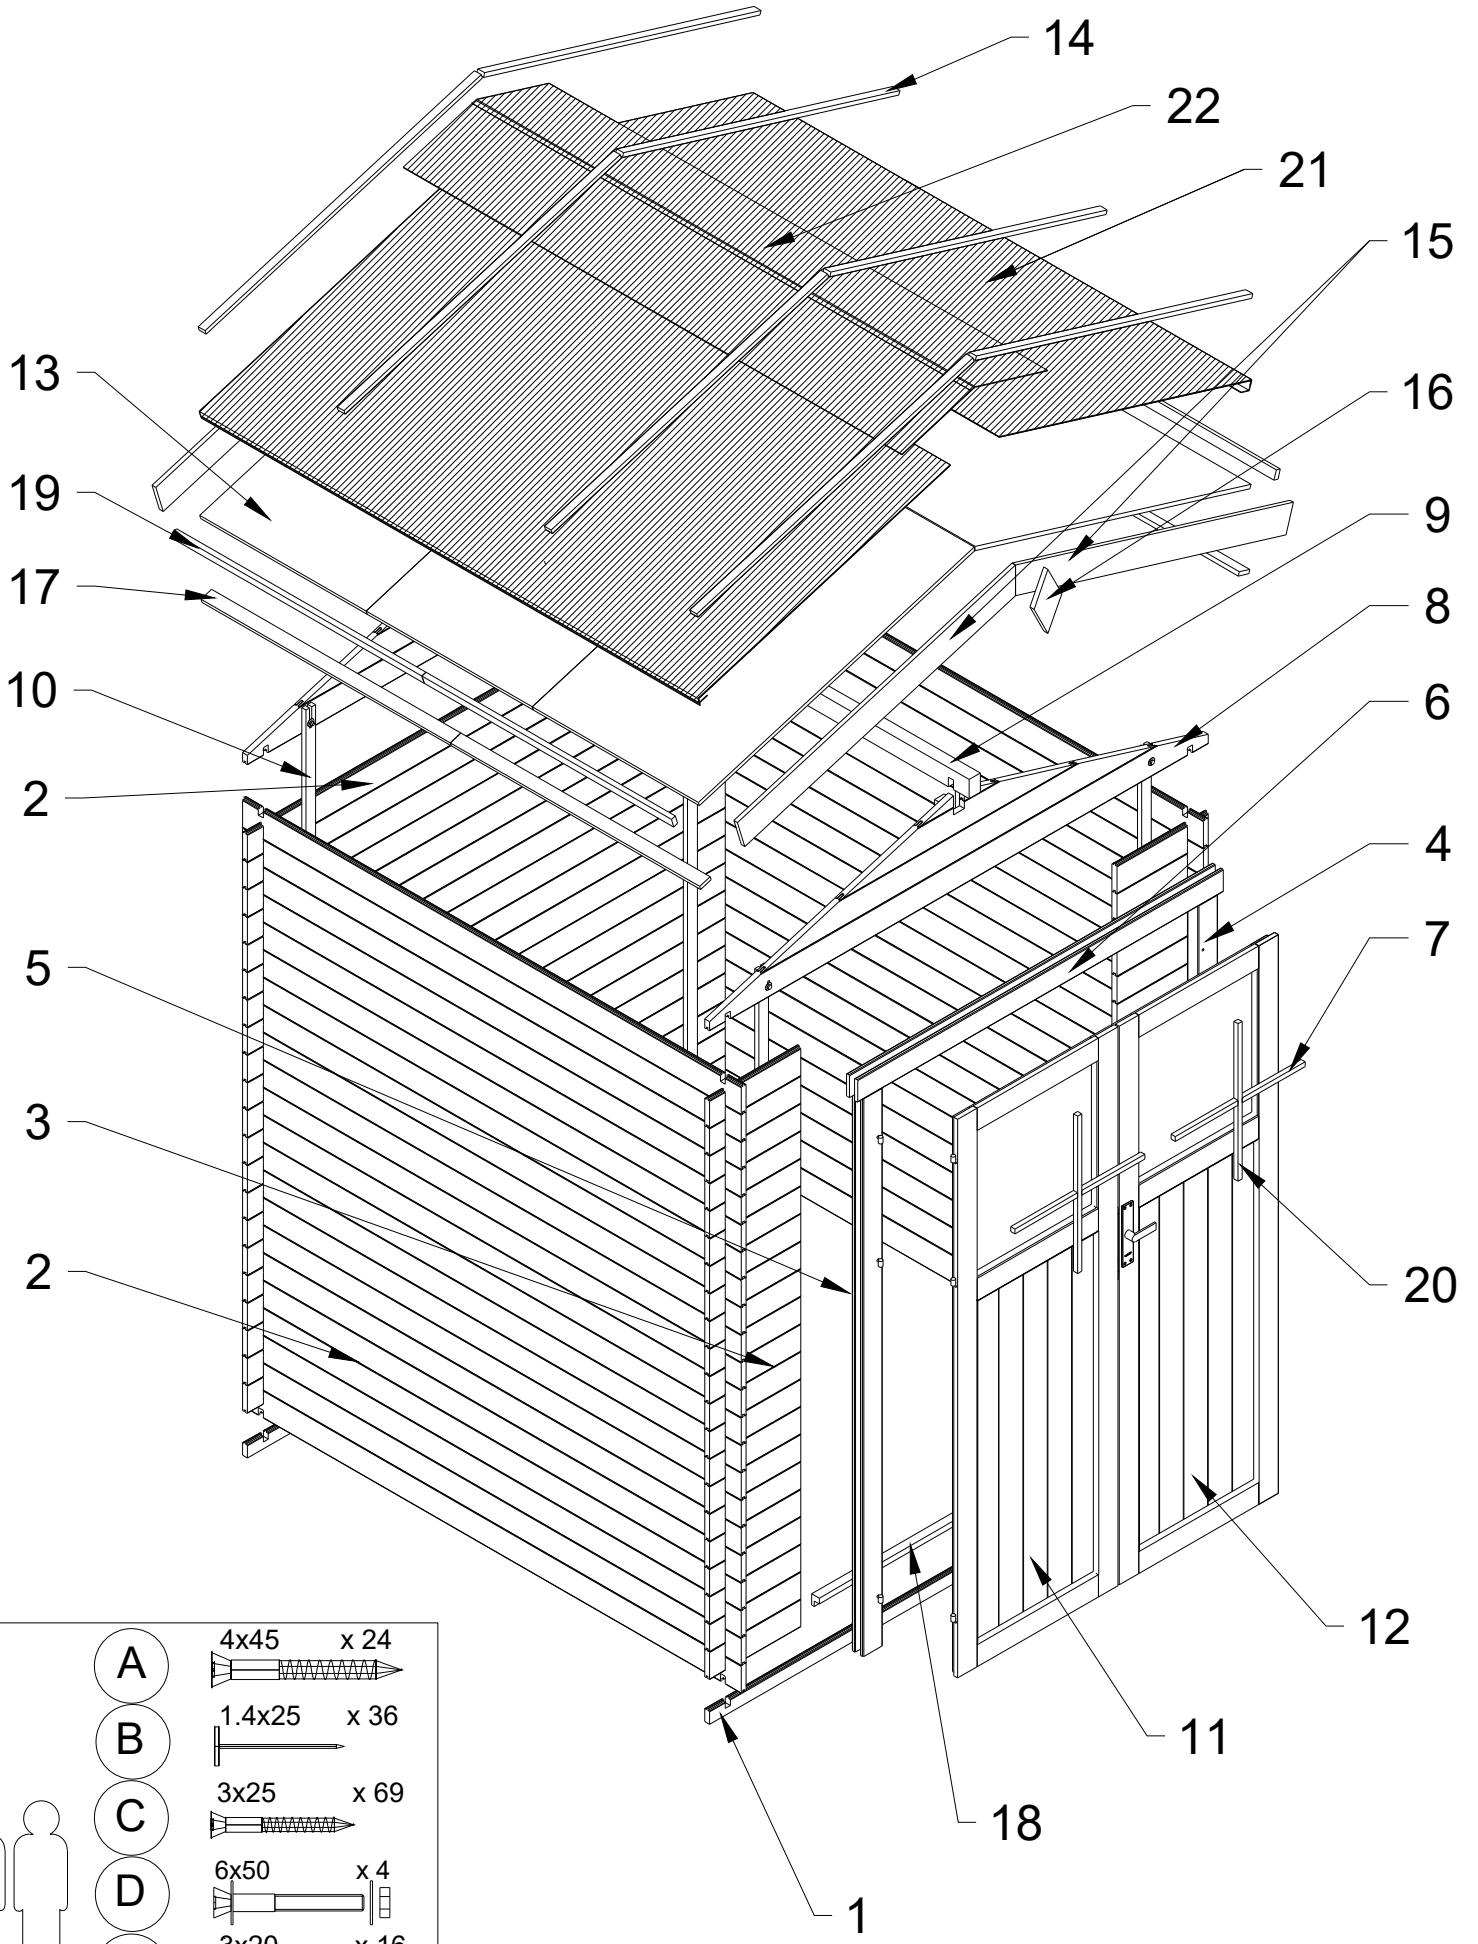

M369F

WOODEN SHED

www.timbela.com

sale@timbela.com

- | | |
|---|-------------|
| A | 4x45 x 24 |
| B | 1.4x25 x 36 |
| C | 3x25 x 69 |
| D | 6x50 x 4 |
| E | 3x20 x 16 |
| F | 4x30 x 5 |

№		PCS	 mm	 mm	 mm
1		2	19	52	2200
2		65	19	92	2200
3		42	19	92	484
4		1	40	70	1795
5		1	40	70	1795
6		1	40	70	1320
7		2	15	15	480
8		2		305	2200
9		1	40	60	2200
10		4	15	35	1800
11		1		582	1754
12		1		582	1754
13		6	OSB	733	1200
14		8	15	35	1200
15		4	13	92	1225
16		2	15	75	145
17		4	OSB	35	1100
18		1	27	35	1140
19		4	15	35	1100
20		2	15	15	500
21		2		1000	2200
22		1		500	2200
23		1			
24		6			
25		6			
26		1			
27		2			

1

2

3

4

5

14-16mm

25

24

14-16mm

12

11

6

17

E x16

MAX
30 kg/m²

16