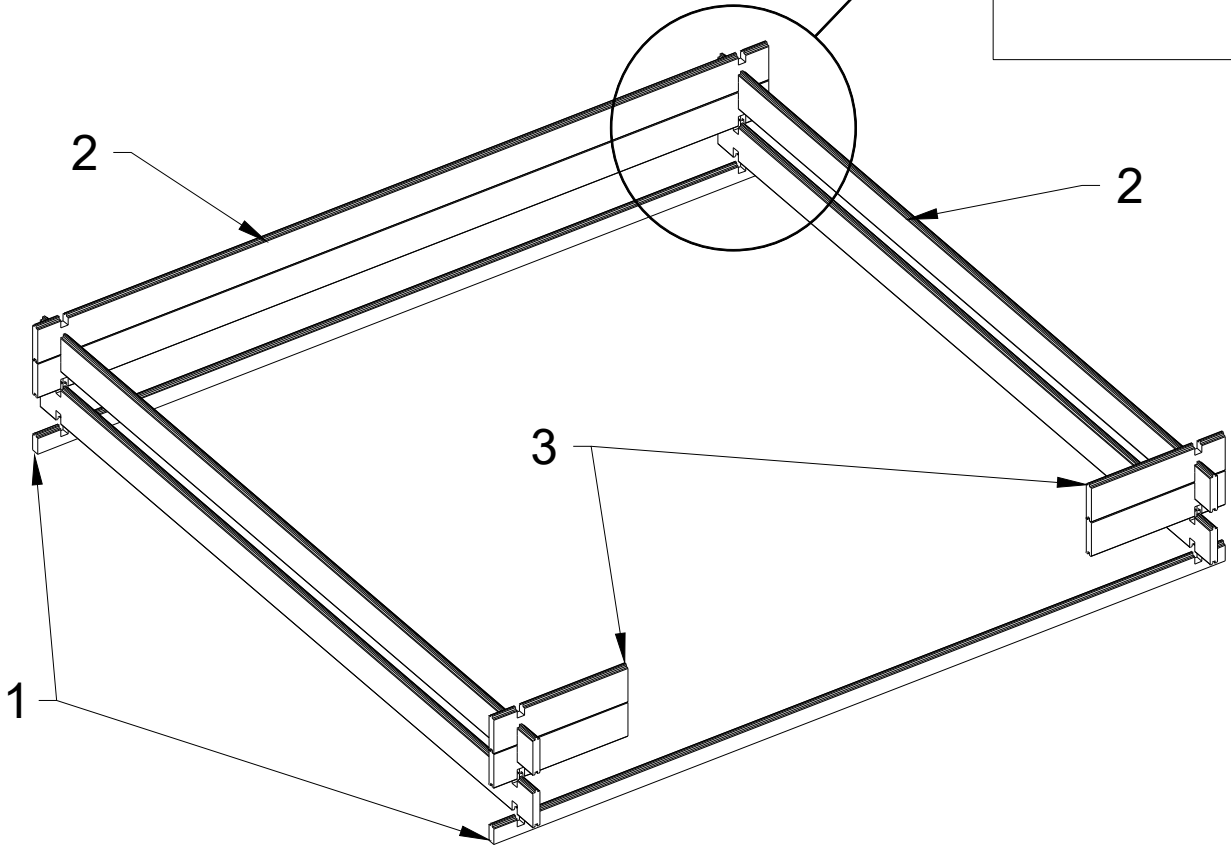

M369F

WOODEN SHED

www.timbela.com

sale@timbela.com

- | | |
|---|-------------|
| A | 4x45 x 24 |
| B | 1.4x25 x 36 |
| C | 3x25 x 69 |
| D | 6x50 x 4 |
| E | 3x20 x 16 |
| F | 4x30 x 5 |

№		PCS	 mm	 mm	 mm
1		2	19	52	2200
2		65	19	92	2200
3		42	19	92	484
4		1	40	70	1795
5		1	40	70	1795
6		1	40	70	1320
7		2	15	15	480
8		2		305	2200
9		1	40	60	2200
10		4	15	35	1800
11		1		582	1754
12		1		582	1754
13		6	OSB	733	1200
14		8	15	35	1200
15		4	13	92	1225
16		2	15	75	145
17		4	OSB	35	1100
18		1	27	35	1140
19		4	15	35	1100
20		2	15	15	500
21		2		1000	2200
22		1		500	2200
23		1			
24		6			
25		6			
26		1			
27		2			

1

2

3

4

5

14-16mm

25

24

14-16mm

12

11

6

17

E x16

MAX
30 kg/m²

16