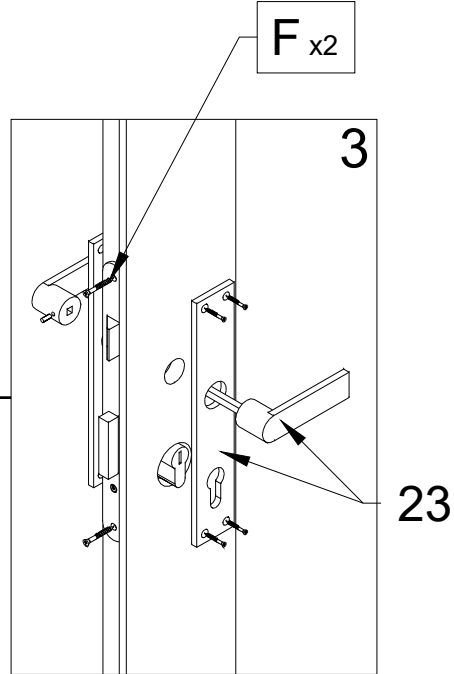

M369F

WOODEN SHED

www.timbela.com

sale@timbela.com

- | | |
|---|-------------|
| A | 4x45 x 24 |
| B | 1.4x25 x 36 |
| C | 3x25 x 69 |
| D | 6x50 x 4 |
| E | 3x20 x 16 |
| F | 4x30 x 5 |

№		PCS	 mm	 mm	 mm
1		2	19	52	2200
2		65	19	92	2200
3		42	19	92	484
4		1	40	70	1795
5		1	40	70	1795
6		1	40	70	1320
7		2	15	15	480
8		2		305	2200
9		1	40	60	2200
10		4	15	35	1800
11		1		582	1754
12		1		582	1754
13		6	OSB	733	1200
14		8	15	35	1200
15		4	13	92	1225
16		2	15	75	145
17		4	OSB	35	1100
18		1	27	35	1140
19		4	15	35	1100
20		2	15	15	500
21		2		1000	2200
22		1		500	2200
23		1			
24		6			
25		6			
26		1			
27		2			

1

2

3

4

5

14-16mm

25

24

14-16mm

12

11

6

17

E x16

MAX
30 kg/m²

16