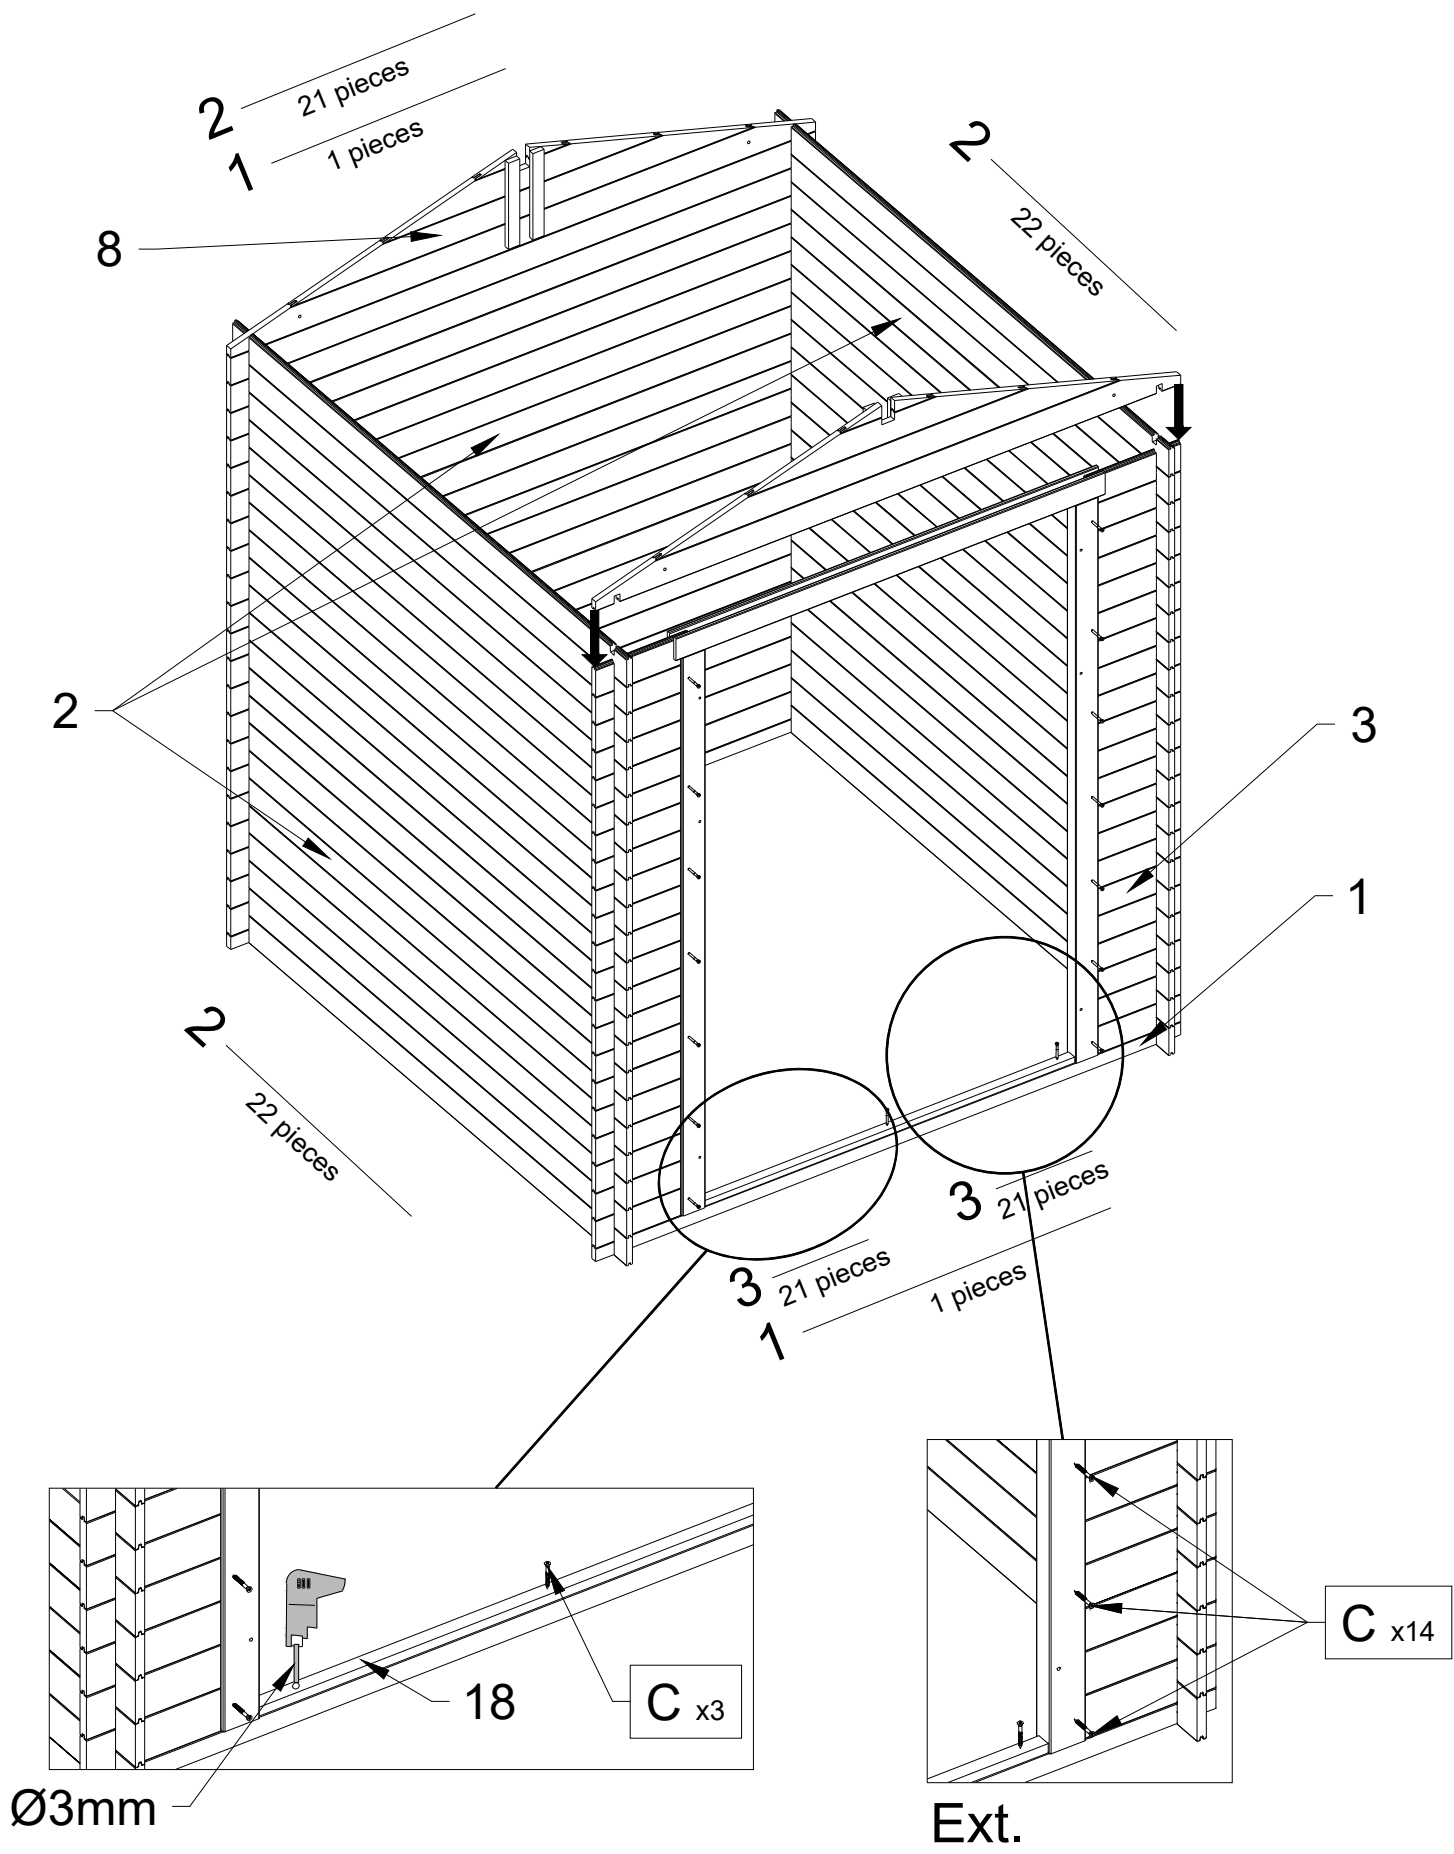

M369F

WOODEN SHED

www.timbela.com

sale@timbela.com

- | | |
|---|-------------|
| A | 4x45 x 24 |
| B | 1.4x25 x 36 |
| C | 3x25 x 69 |
| D | 6x50 x 4 |
| E | 3x20 x 16 |
| F | 4x30 x 5 |

№		PCS	 mm	 mm	 mm
1		2	19	52	2200
2		65	19	92	2200
3		42	19	92	484
4		1	40	70	1795
5		1	40	70	1795
6		1	40	70	1320
7		2	15	15	480
8		2		305	2200
9		1	40	60	2200
10		4	15	35	1800
11		1		582	1754
12		1		582	1754
13		6	OSB	733	1200
14		8	15	35	1200
15		4	13	92	1225
16		2	15	75	145
17		4	OSB	35	1100
18		1	27	35	1140
19		4	15	35	1100
20		2	15	15	500
21		2		1000	2200
22		1		500	2200
23		1			
24		6			
25		6			
26		1			
27		2			

1

2

3

4

5

14-16mm

25

24

14-16mm

12

11

6

17

E x16

MAX
30 kg/m²

16