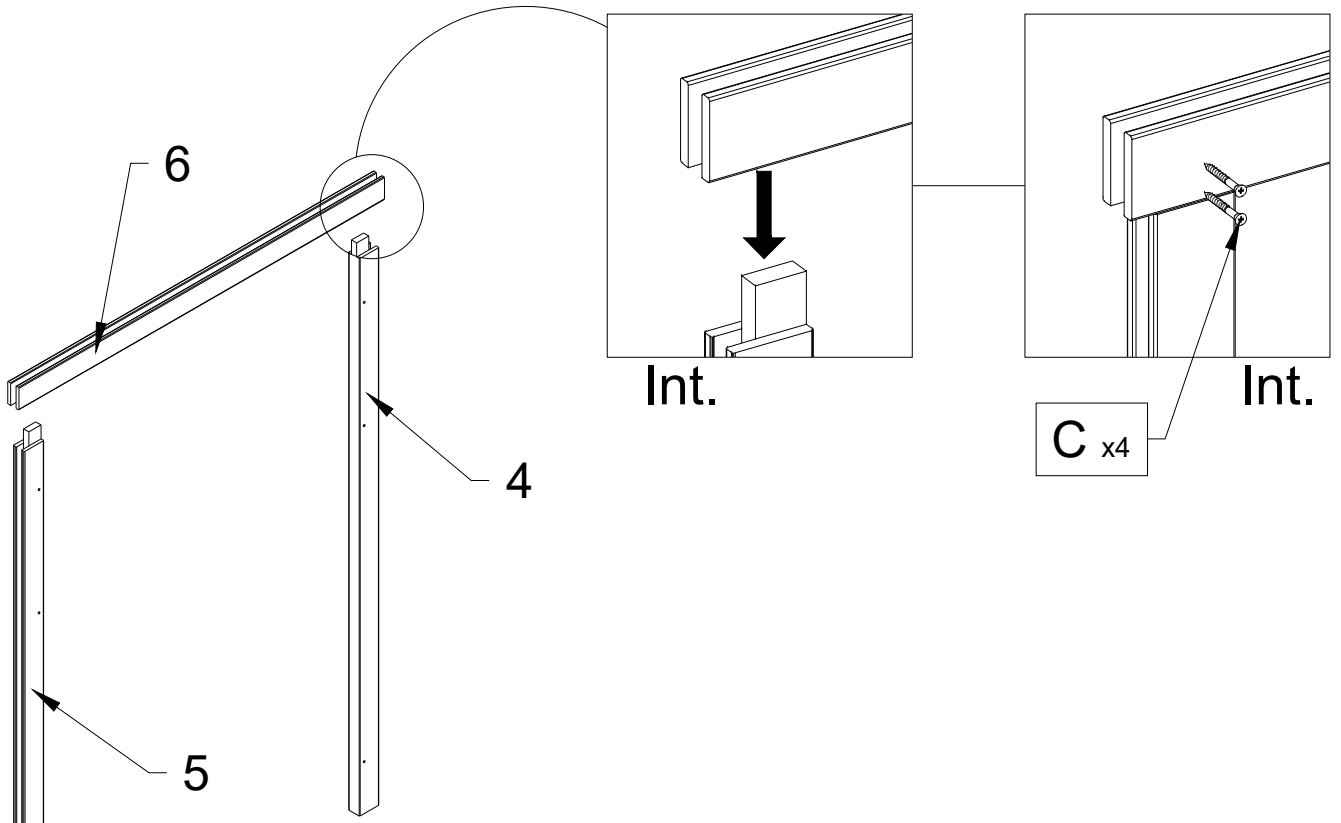

M369F

WOODEN SHED

www.timbela.com

sale@timbela.com

- | | |
|---|-------------|
| A | 4x45 x 24 |
| B | 1.4x25 x 36 |
| C | 3x25 x 69 |
| D | 6x50 x 4 |
| E | 3x20 x 16 |
| F | 4x30 x 5 |

№		PCS	 mm	 mm	 mm
1		2	19	52	2200
2		65	19	92	2200
3		42	19	92	484
4		1	40	70	1795
5		1	40	70	1795
6		1	40	70	1320
7		2	15	15	480
8		2		305	2200
9		1	40	60	2200
10		4	15	35	1800
11		1		582	1754
12		1		582	1754
13		6	OSB	733	1200
14		8	15	35	1200
15		4	13	92	1225
16		2	15	75	145
17		4	OSB	35	1100
18		1	27	35	1140
19		4	15	35	1100
20		2	15	15	500
21		2		1000	2200
22		1		500	2200
23		1			
24		6			
25		6			
26		1			
27		2			

1

2

3

4

5

14-16mm

25

24

14-16mm

12

11

6

17

E x16

MAX
30 kg/m²

16