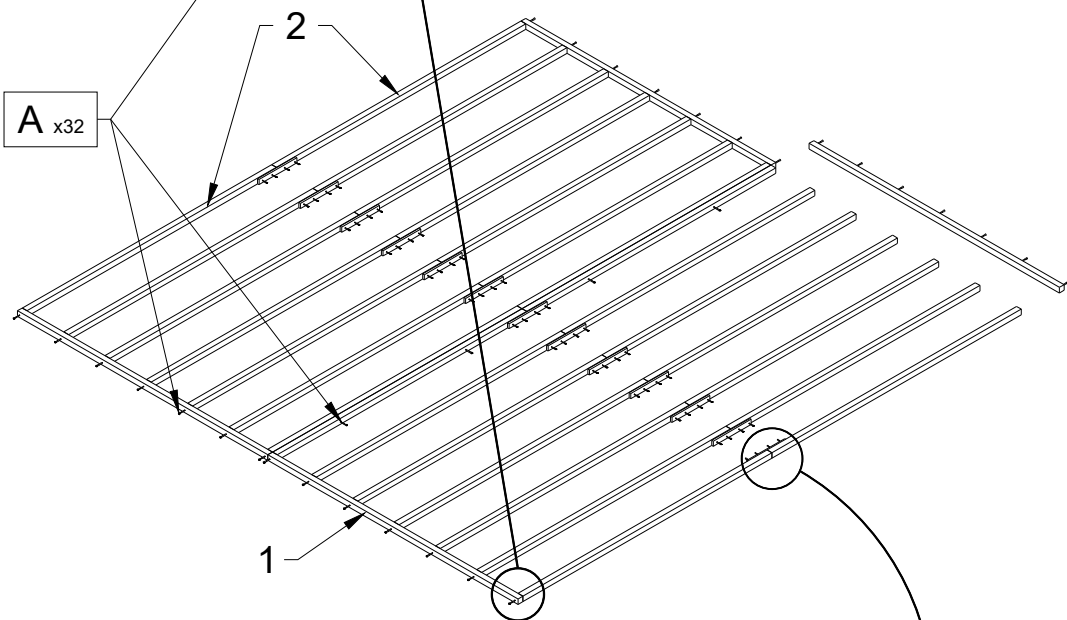

M330G-4/I

№		PCS		DIMENSIONS		
1	4	38	38	1978		
2	28	38	38	1970		
3	13	12	35	300		
4	92	19	92	1978		
A	32		M4x70			
B	52		M4x45			
C	644		V11,4x40			

LOT42941