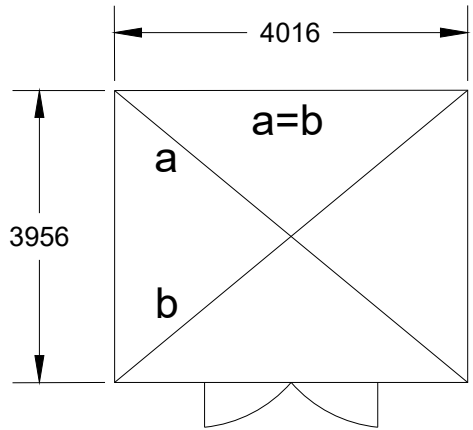

M330G-4/I

№		PCS		DIMENSIONS		
1	4	38	38	1978		
2	28	38	38	1970		
3	13	12	35	300		
4	92	19	92	1978		
A	32		M4x70			
B	52		M4x45			
C	644		V11,4x40			

LOT42941