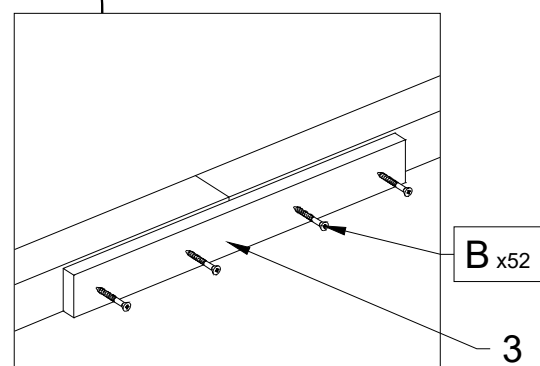

M330G-4/I

№		PCS		DIMENSIONS		
1	4	38	38	1978		
2	28	38	38	1970		
3	13	12	35	300		
4	92	19	92	1978		
A	32		M4x70			
B	52		M4x45			
C	644		V11,4x40			

LOT42941