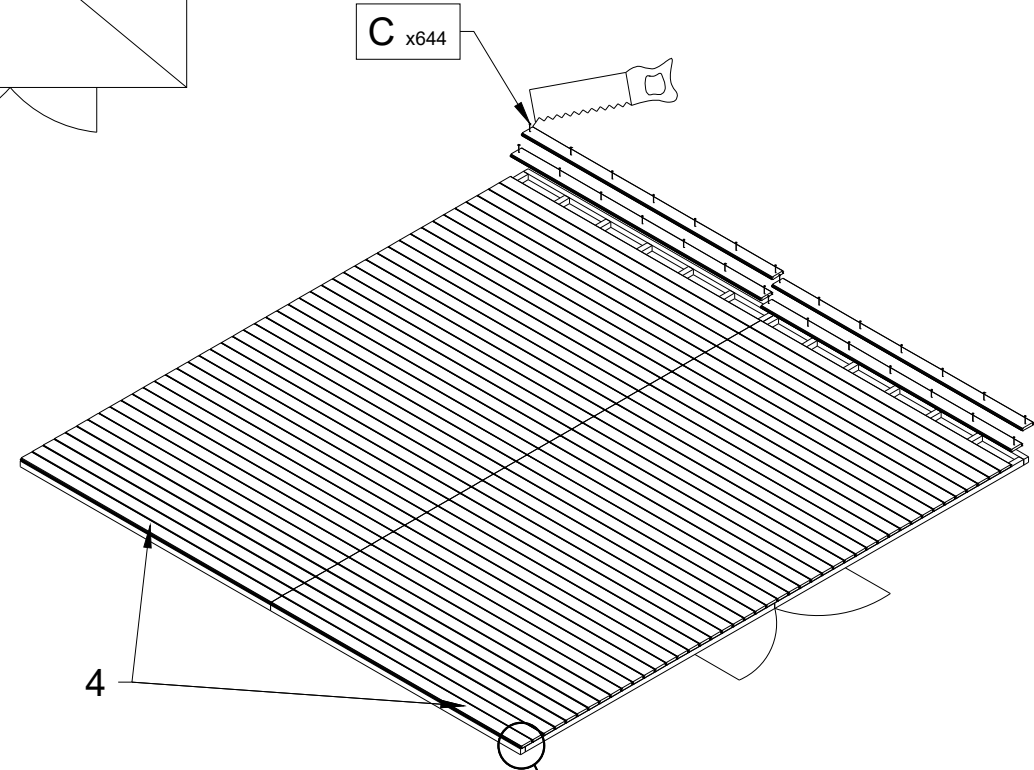

M330G-4/I

№		PCS		DIMENSIONS		
1	4	38	38	1978		
2	28	38	38	1970		
3	13	12	35	300		
4	92	19	92	1978		
A	32		M4x70			
B	52		M4x45			
C	644		V11,4x40			

LOT42941