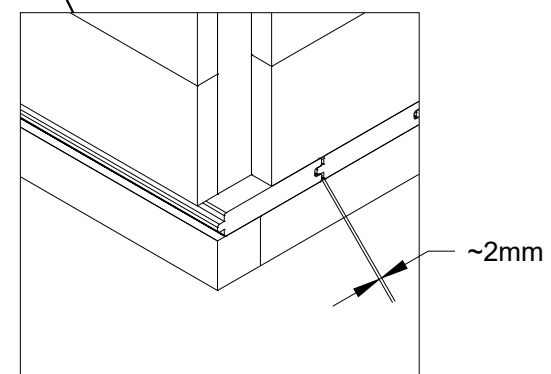

M330G-4/I

№		PCS		DIMENSIONS		
1	4	38	38	1978		
2	28	38	38	1970		
3	13	12	35	300		
4	92	19	92	1978		
A	32		M4x70			
B	52		M4x45			
C	644		V11,4x40			

LOT42941